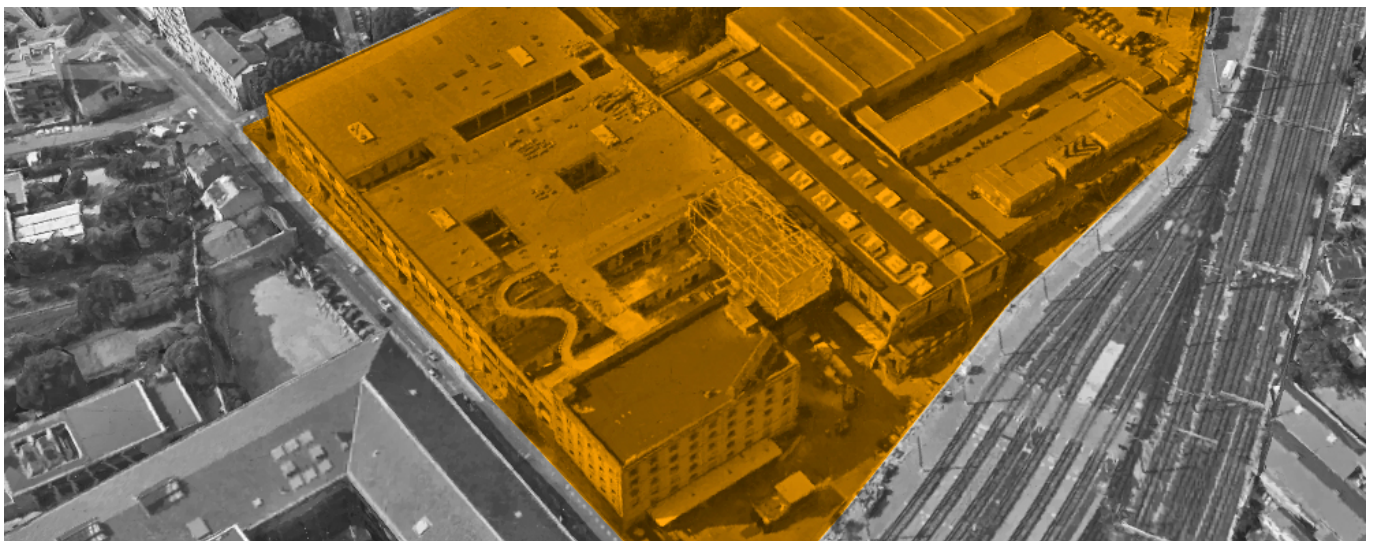

Informations pratiques

Quand ?

Du 29 septembre au 4 octobre 2014

Où ?

Friche la Belle de Mai, 41 rue Jobin, 13003 Marseille. Voir la [carte UMAP](#).

Participez !

Vous êtes musicien, artiste chercheur, philosophe, plombier, agriculteur, ces thématiques vous intéressent...