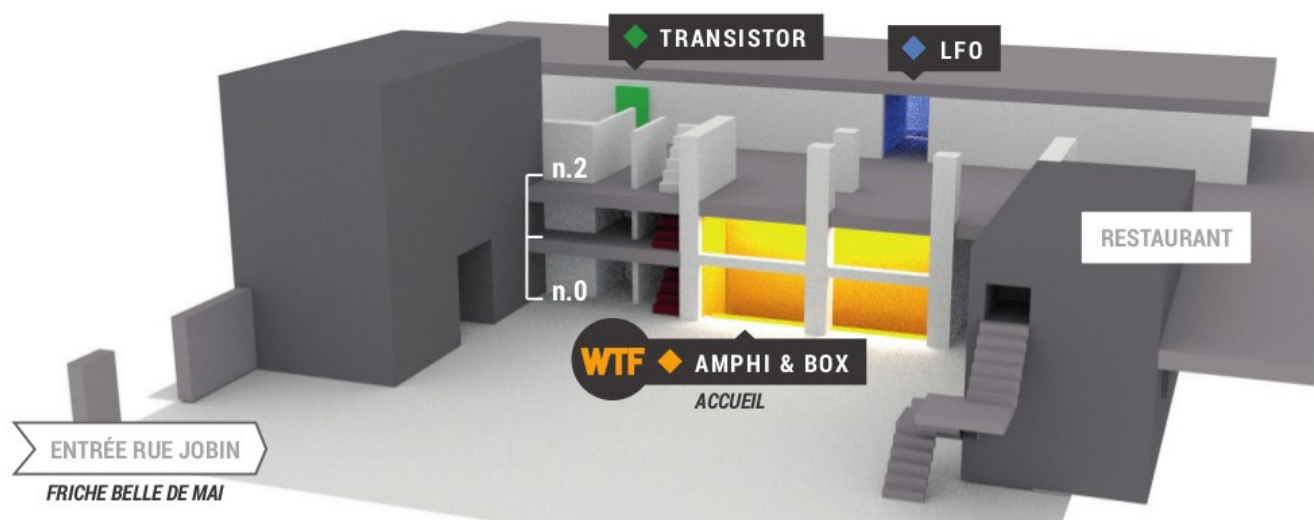

Informations pratiques

Quand ?

Du 29 septembre au 4 octobre 2014

Où ?

Friche la Belle de Mai, 41 rue Jobin, 13003 Marseille. Voir la [carte UMAP](#).

Plan

Participez !

Vous êtes musicien, artiste chercheur, philosophe, plombier, agriculteur, ces thématiques vous intéressent... Vous souhaitez participer au festival. Vous êtes les bienvenus et c'est gratuit.