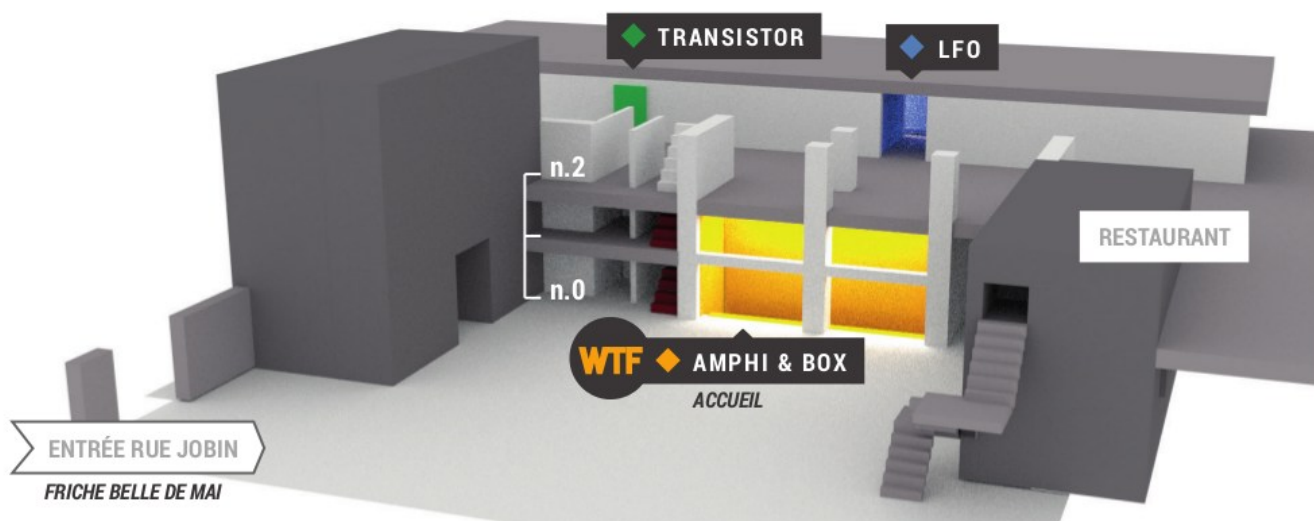

## Où ?

Friche la Belle de Mai, 41 rue Jobin, 13003 Marseille. Voir la [carte UMAP](#).

À l'intérieur de la Friche, il y a trois lieux où se retrouver : le LFO (2e étage), le Transistor (2e étage), et au rez-de-chaussée, l'accueil, l'amphithéâtre et les "Box" de l'AMI.