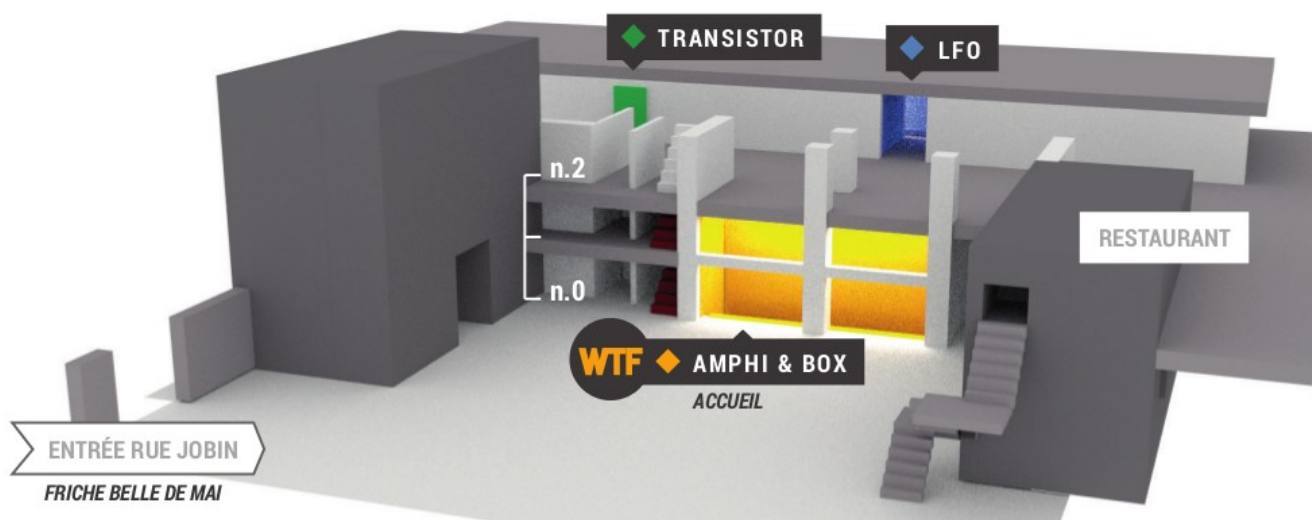

Informations pratiques

Quand ?

Du 29 septembre au 4 octobre 2014

Où ?

Friche la Belle de Mai, 41 rue Jobin, 13003 Marseille. Voir la [carte UMAP](#).

À l'intérieur de la Friche, il y a trois lieux où se retrouver : le LFO (2e étage), le Transistor (2e étage), et au rez-de-chaussée, l'accueil, l'amphithéâtre et les "Box" de l'AMI.