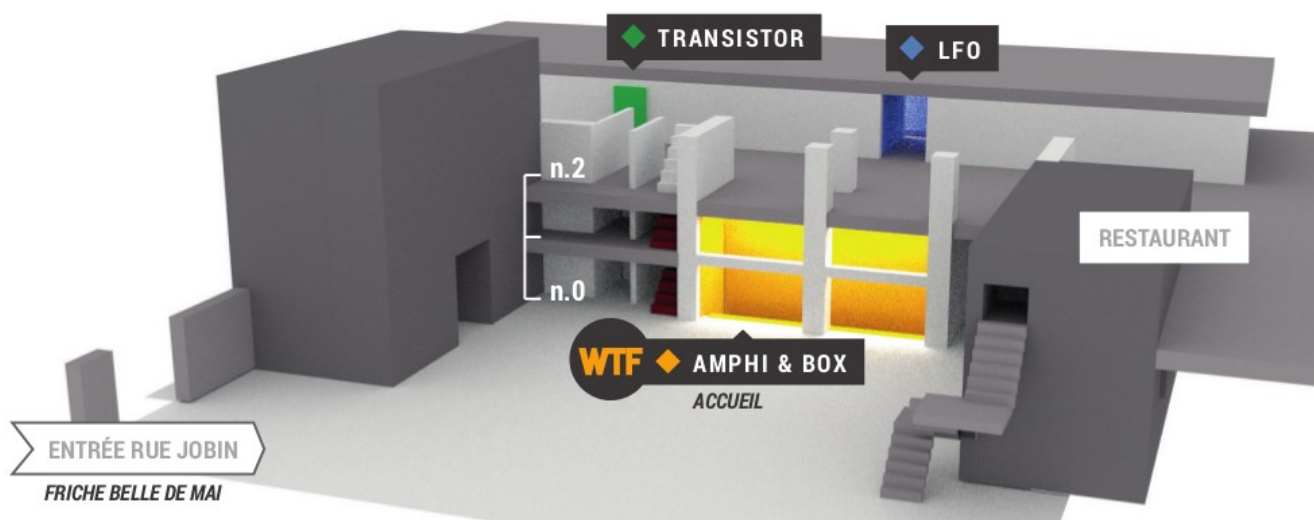

Informations pratiques

Quand ?

Du 29 septembre au 4 octobre 2014

Où ?

Friche la Belle de Mai, 41 rue Jobin, 13003 Marseille. Voir la [carte UMAP](#).

À l'intérieur de la Friche, il y a trois lieux où se retrouver : le LFO (2e étage), le Transistor (2e étage), et au rez-de-chaussée, l'accueil, l'amphithéâtre et les "Box" de l'AMI.