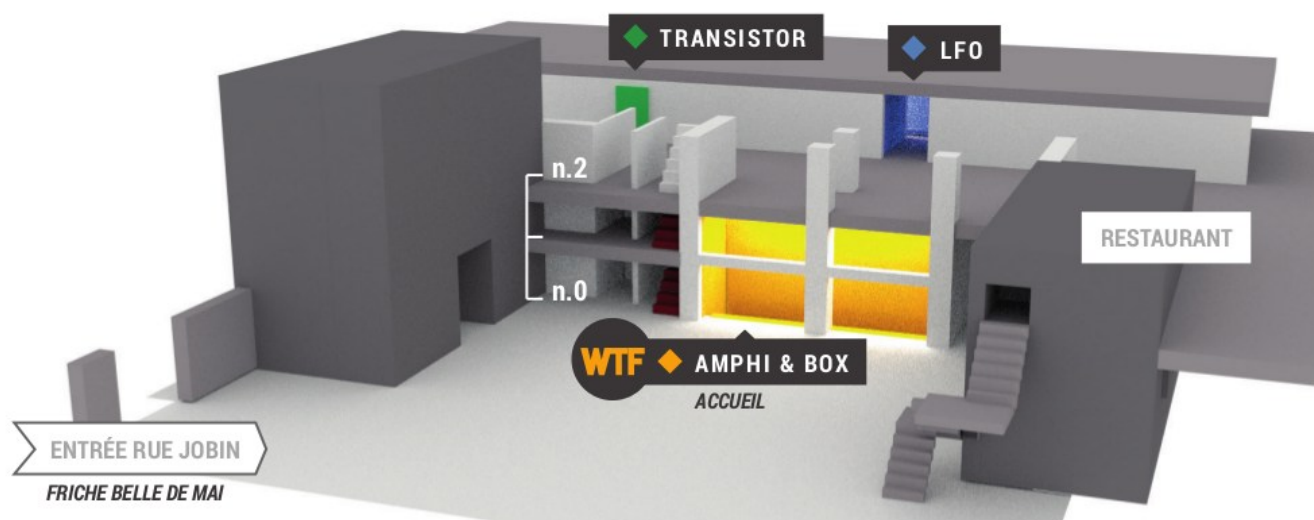

Informations pratiques

Quand ?

Du 29 septembre au 4 octobre 2014

Où ?

Friche la Belle de Mai, 41 rue Jobin, 13003 Marseille. Voir la [carte UMAP](#).

À l'intérieur de la Friche, il y a trois lieux où se retrouver : le LFO (2e étage), le Transistor (2e étage), et au rez-de-chaussée, l'accueil, l'amphithéâtre et les "Box" de l'AMI.