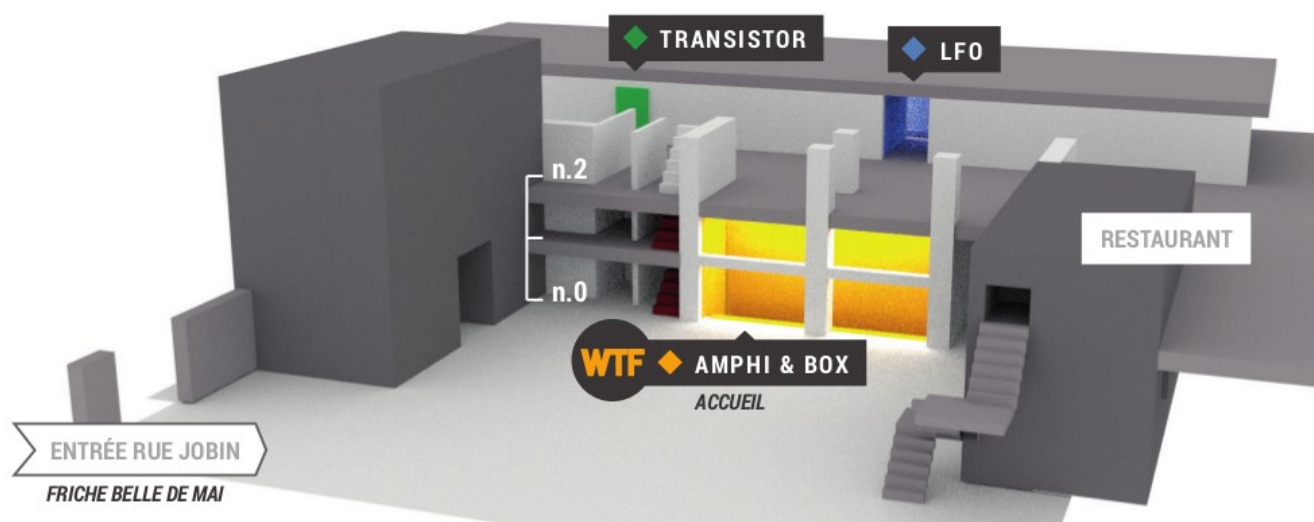

## Où ?

**Friche la Belle de Mai**, 41 rue Jobin, 13003 Marseille. Voir la [carte UMAP](#).

À l'intérieur de la Friche, il y a trois lieux où se retrouver : le LFO (2e étage), le Transistor (2e étage), et l'accueil, l'amphithéâtre et les Box de l'AMI au rez-de-chaussée.