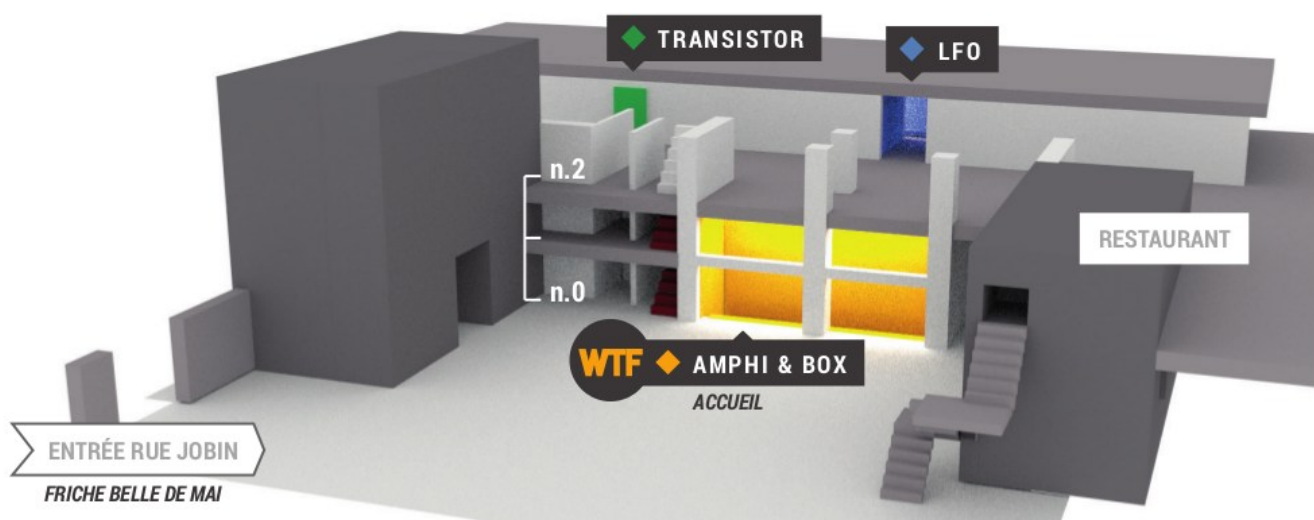

Informations pratiques

Quand ?

Du 29 septembre au 4 octobre 2014

Où ?

Friche la Belle de Mai, 41 rue Jobin, 13003 Marseille. Voir la [carte UMAP](#).

Plan

À l'intérieur de la Friche, il y a trois lieux où se retrouver : le LFO (2e étage), le Transistor (2e étage), et au rez-de-chaussée, l'accueil, l'amphithéâtre et les "Box" de l'AMI.